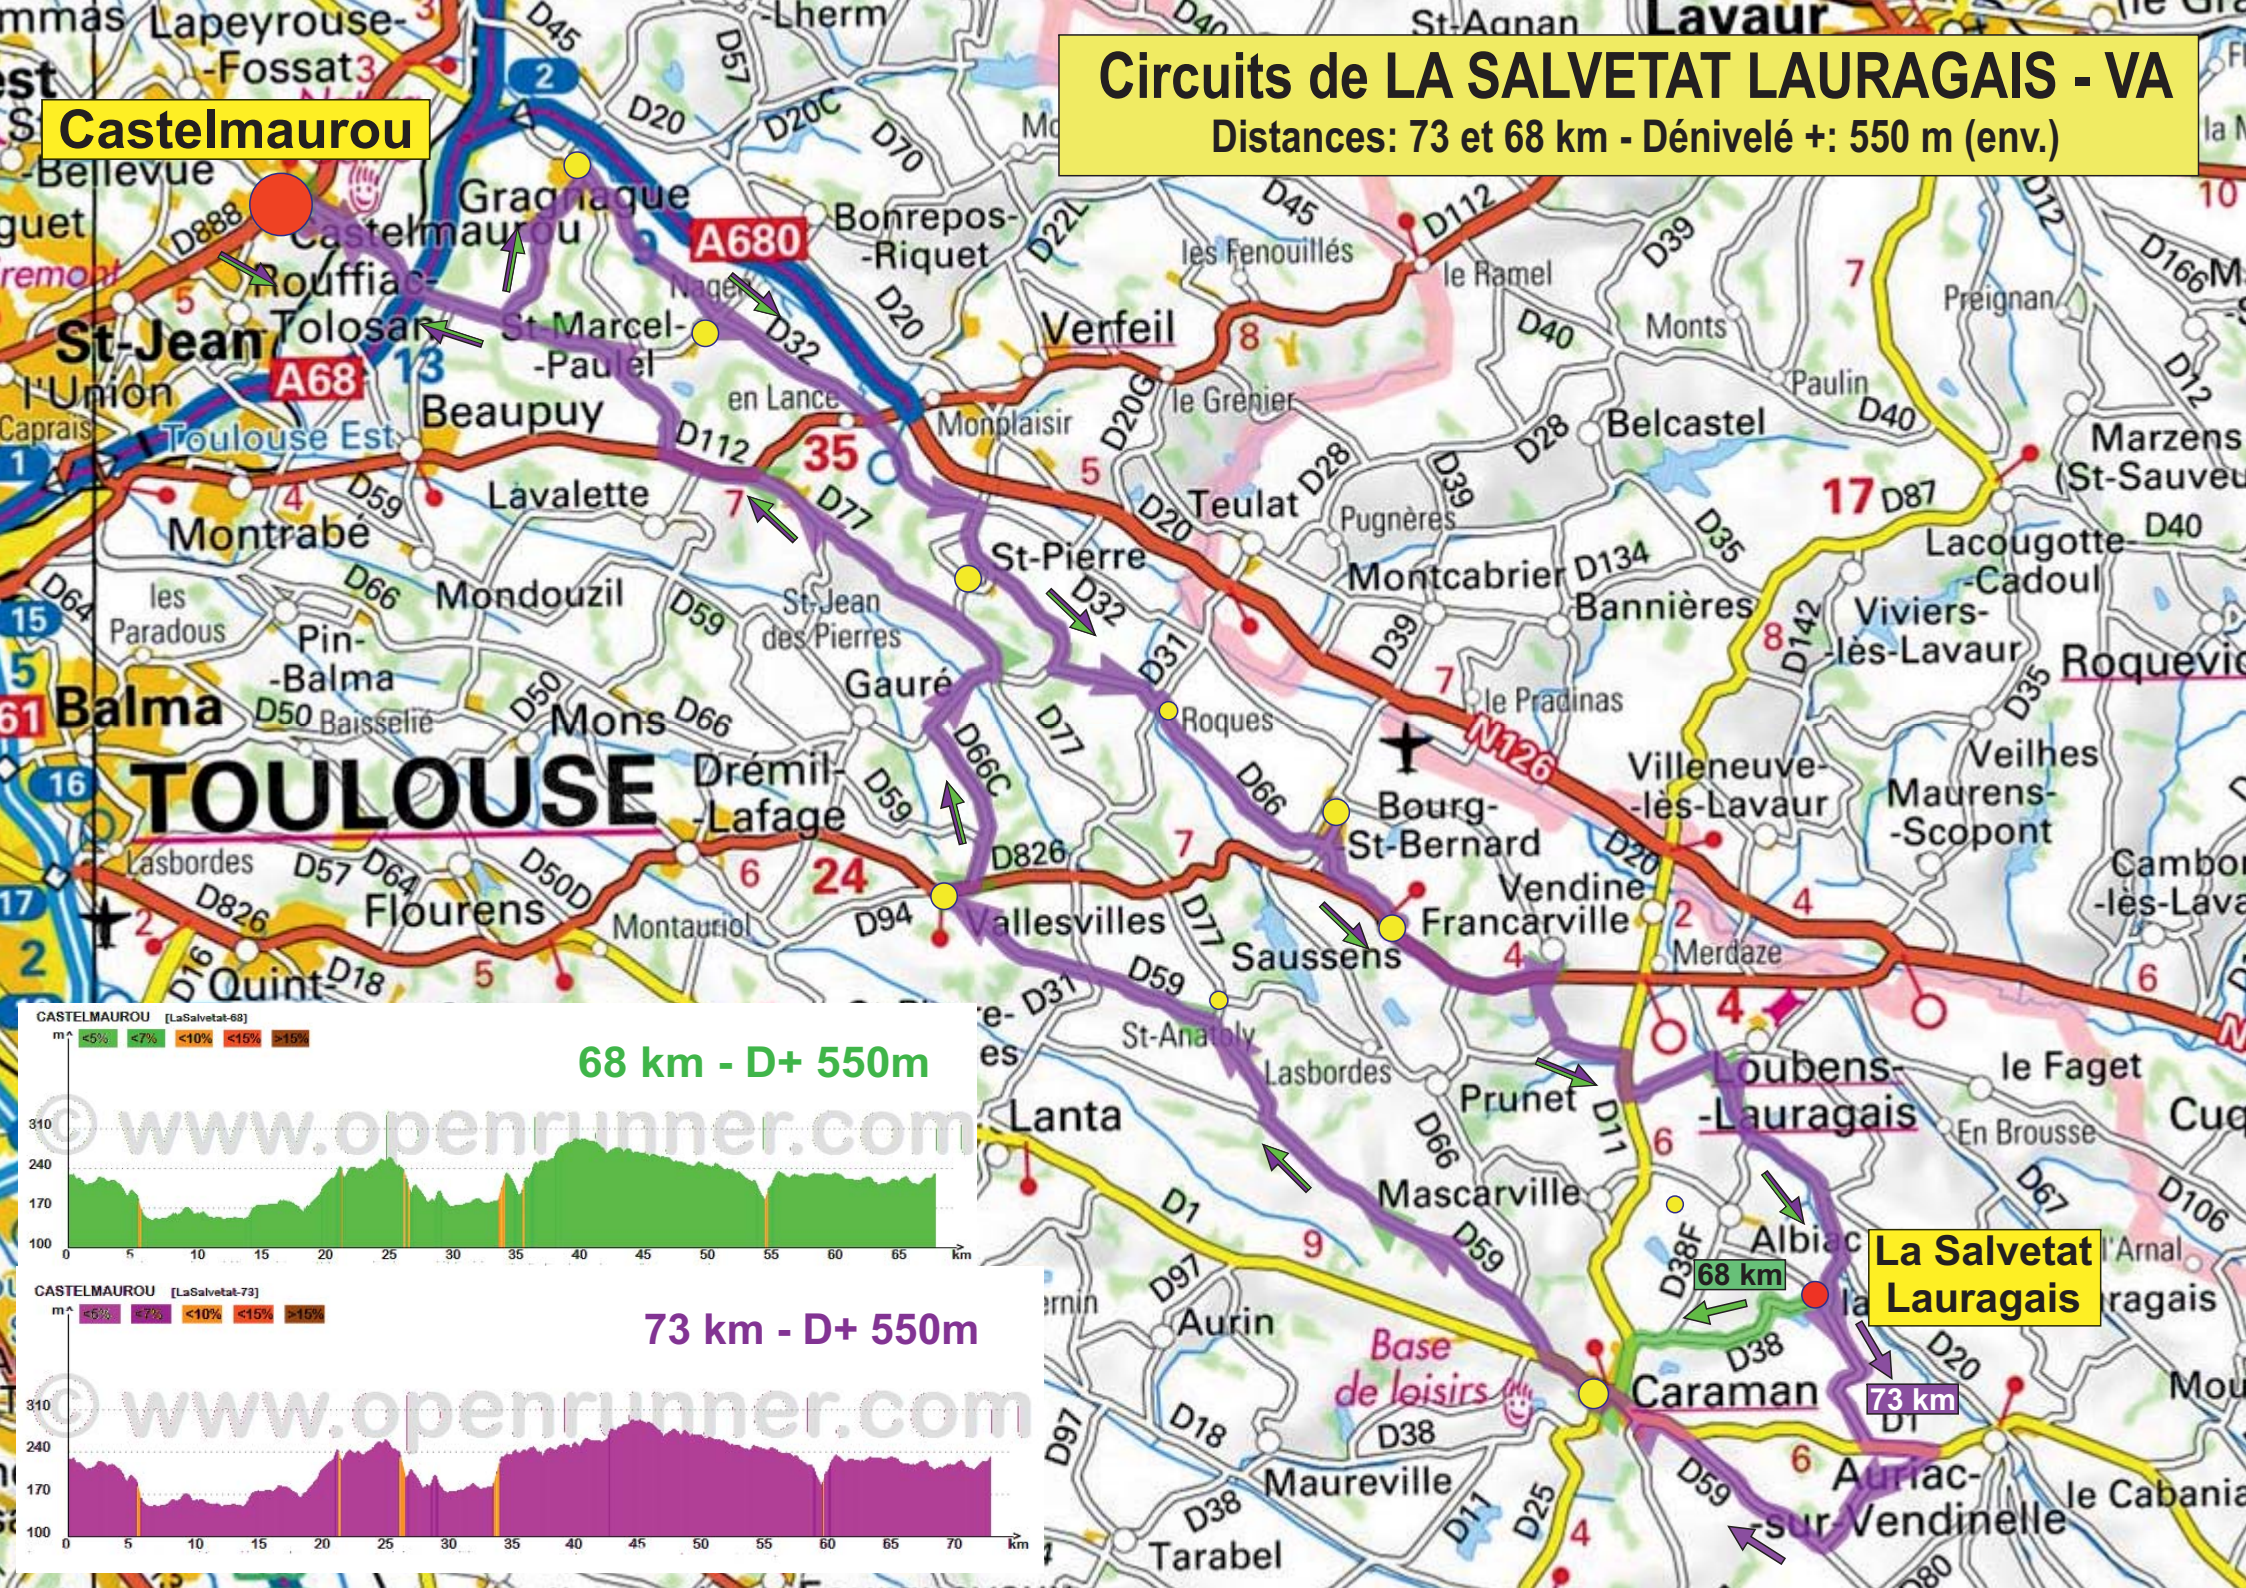

# Circuits de LA SALVETAT LAURAGAIS - VA

Distances: 73 et 68 km - Dénivelé +: 550 m (env.)

Castelmaurou

68 km - D+ 550m

73 km - D+ 550m

La Salvetat Lauragais