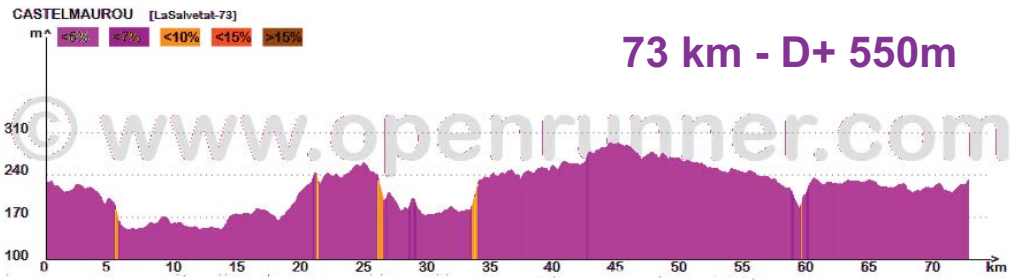

# Circuits de LA SALVETAT LAURAGAIS - VA

Distances: 73 et 68 km - Dénivelé +: 550 m (env.)

Castelmaurou

68 km - D+ 550m

73 km - D+ 550m

La Salvetat Lauragais